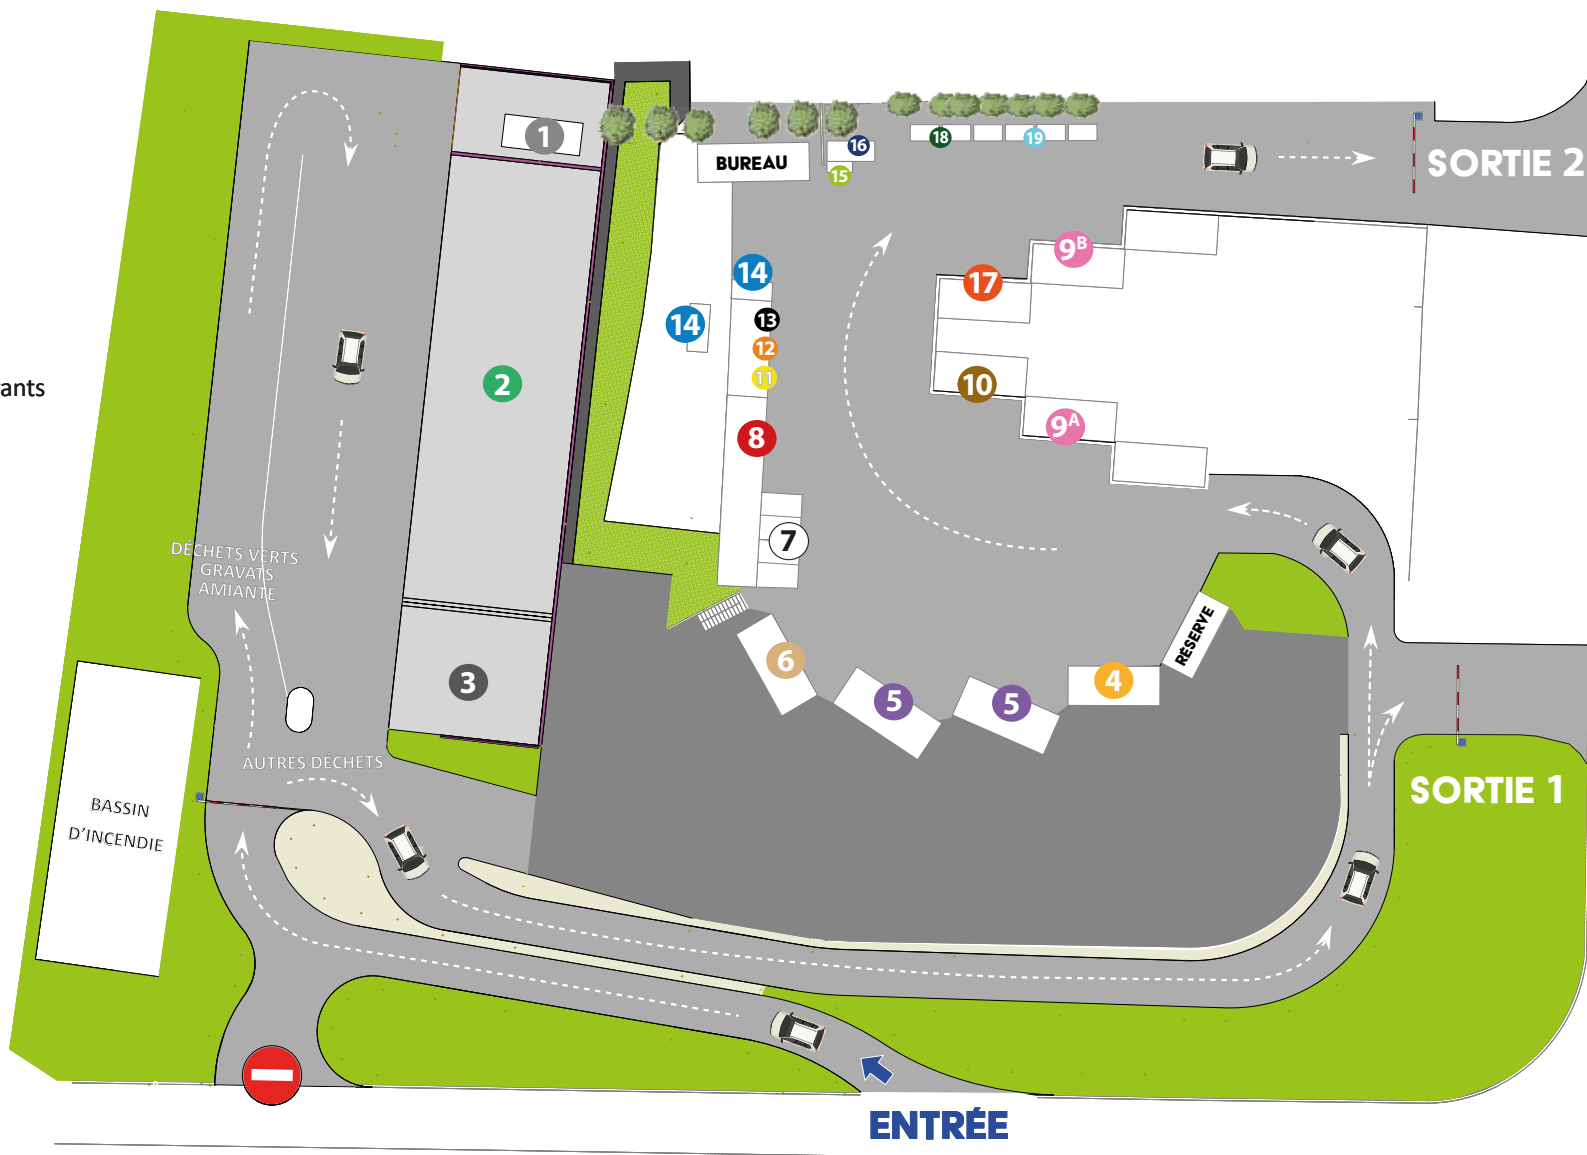

LES DÉCHETS ACCEPTÉS

- **1** Amiante
- **2** Déchets verts
- **3** Gravats
- **4** Bois traité
- **5** Déchets non recyclables / Encombrants
- **6** Cartons
- **7** Textile
- **8** DDS : Déchets Diffus Spécifiques
- **9^A** Mobilier, jouets et jardinage Bois
- **9^B** Autres mobilier, jouets et jardinage
- **10** Bois non traité
- **11** Huiles de vidange
- **12** Lampes
- **13** Piles
- **14** DEEE : Déchets Électriques
- **15** ASL : Articles Sports et Loisirs
- **16** Espace de réemploi Emmaüs
- **17** Ferraille
- **18** Verres
- **19** Papiers / Cartonnettes