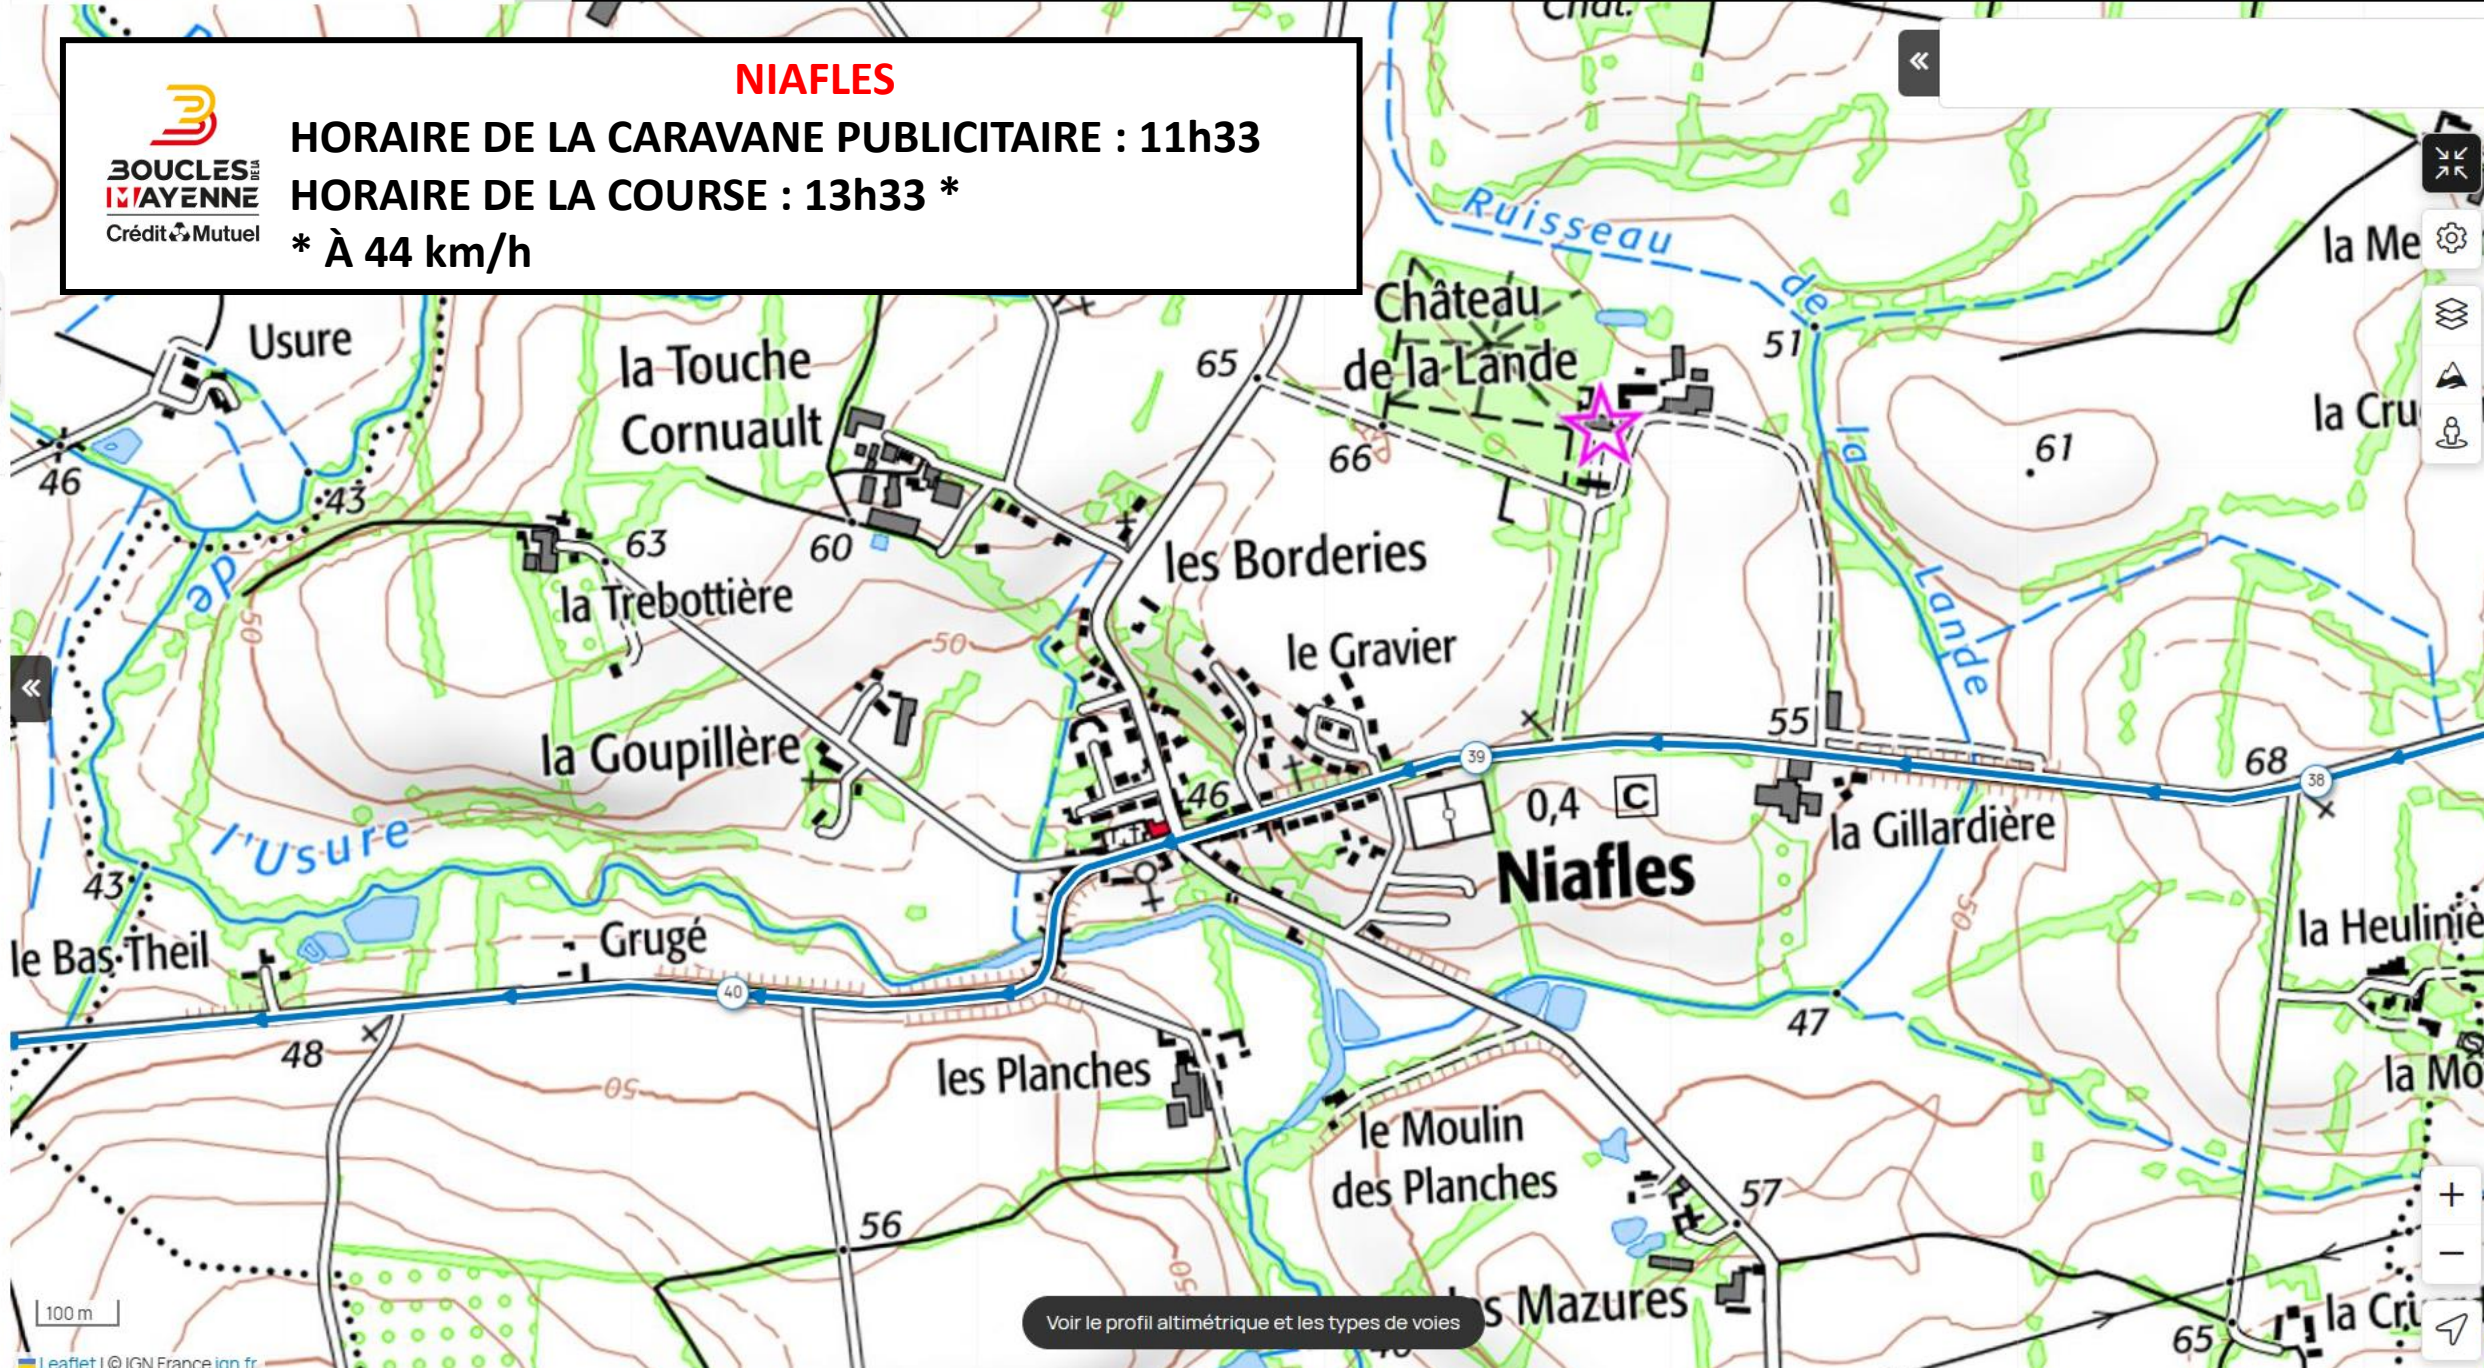

NIAFLES

HORAIRE DE LA CARAVANE PUBLICITAIRE : 11h33

HORAIRE DE LA COURSE : 13h33 *

*** À 44 km/h**

[Voir le profil altimétrique et les types de voies](#)